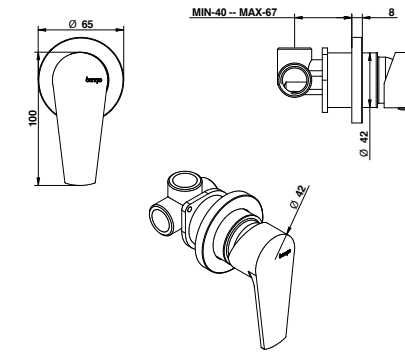

Miscelatore incasso. Built-in mixer.

ARTICOLO COMPLETO / COMPLETE ITEM

07524CRRPPR CR

PARTE INCASSO BUILT-IN PART **PARTE ESTERNA DA ABBINARE EXTERNAL MATCHING PART**
FINITURE / FINISHES
09761 **07524CRRPPREU** CR