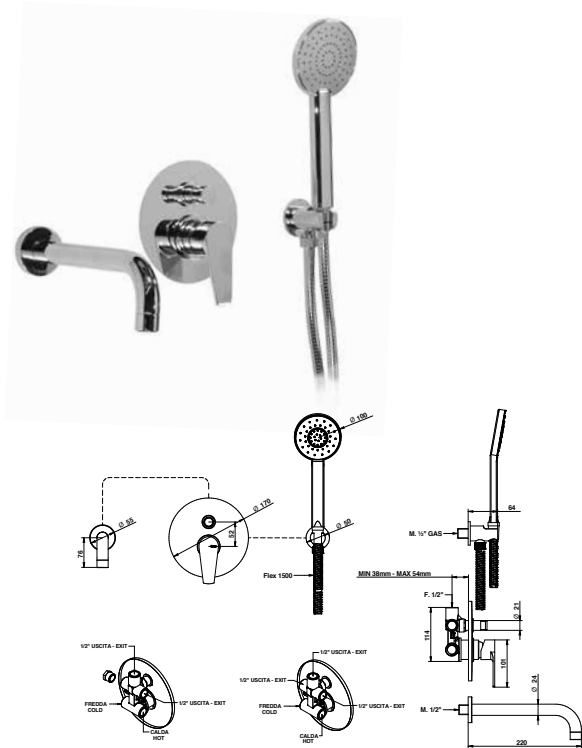

07526/DPR

Miscelatore vasca esterno completo di set doccia.

External bath and shower mixer with duplex shower set.

ARTICOLO COMPLETO / COMPLETE ITEM

07526CR0DPR CR

RICAMBI / SPARE PARTS

 9847	 9997CR
 9611CR	 00941CR00
 00132CR	

07530/DPR

Gruppo vasca incasso con set doccia duplex.

Built-in bath and shower mixer with duplex shower set.

ARTICOLO COMPLETO / COMPLETE ITEM

07530CR0DPR CR

ACCESSORI / ACCESSORIES

 **00102CRPRPR**

RICAMBI / SPARE PARTS