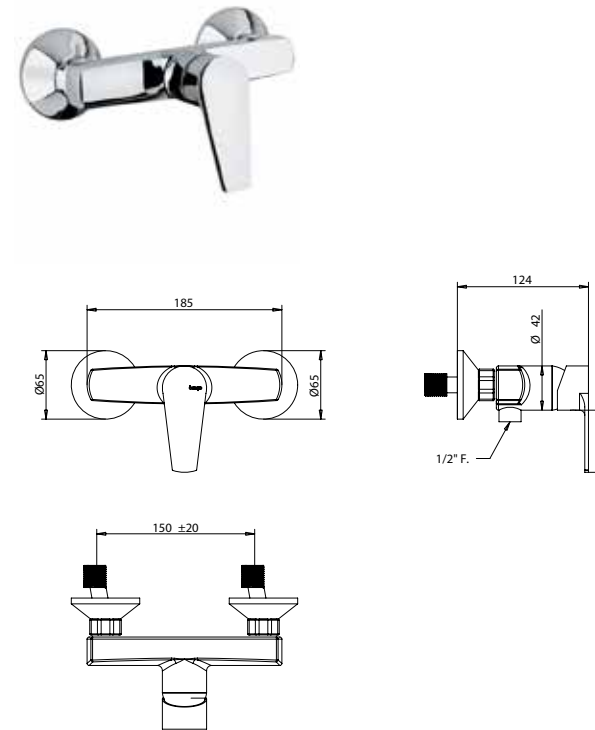

07523/PR

Miscelatore doccia esterno. External shower mixer.