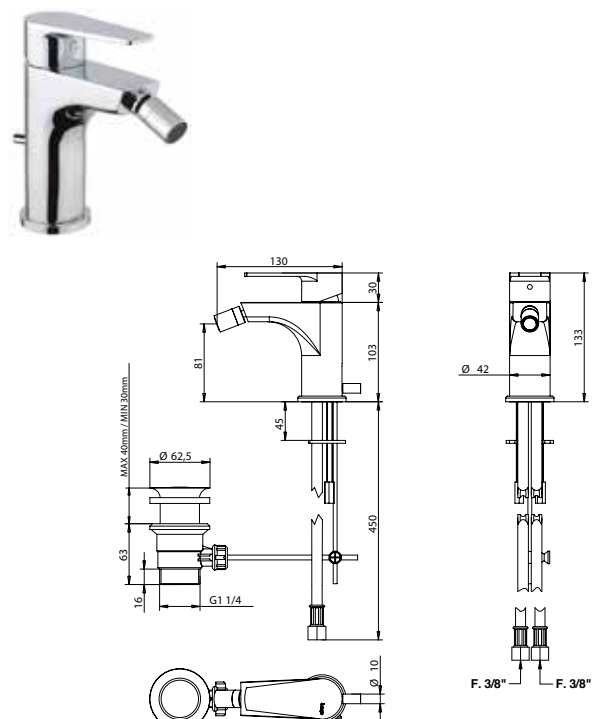

ARTICOLO COMPLETO / COMPLETE ITEM

07520CRPR CR

Abbinabile a / To match with:
Sifone / Siphon - **00067CR00**
Sifone / Siphon - **00065CR00**

ACCESSORI / ACCESSORIES

 **00941CR15**

RICAMBI / SPARE PARTS

 **9847**  **9982**

07522/PR

Miscelatore bidet con scarico 1.1/4" in ottone. Bidet mixer with 1.1/4" pop-up waste.

ARTICOLO COMPLETO / COMPLETE ITEM

07522CRPR CR

Abbinabile a / To match with:
Sifone / Siphon - **00066CR00**

RICAMBI / SPARE PARTS