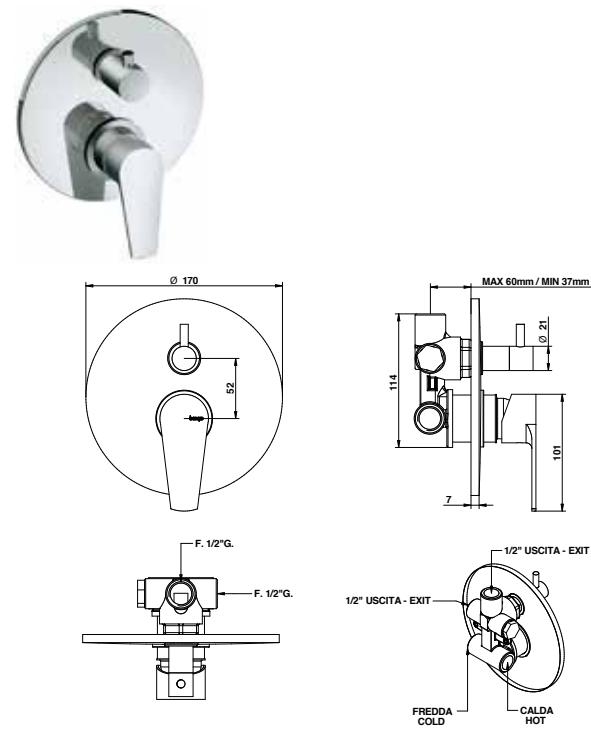

07529/PR

Miscelatore incasso con deviatore automatico a 2 uscite. Built-in mixer with 2 way automatic diverter.

ARTICOLO COMPLETO / COMPLETE ITEM

07529CRPR CR

ACCESSORI / ACCESSORIES

00102CRPRR

OPTIONAL: Scatola incasso per cartongesso / Built-in box for drywall and cavity wall **09702PBOX**

RICAMBI / SPARE PARTS

9830 **00114CRPR**

07519/PR

Miscelatore incasso con deviatore meccanico a 2 uscite. Built-in mixer with 2 way mechanical diverter.

ARTICOLO COMPLETO / COMPLETE ITEM

07519CRPR CR

PARTE INCASSO BUILT-IN PART **PARTE ESTERNA DA ABBINARE EXTERNAL MATCHING PART**