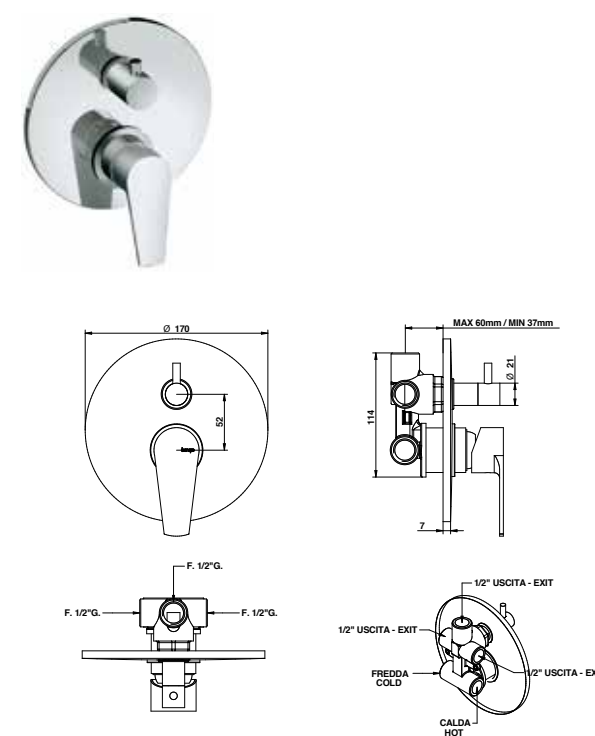

ARTICOLO COMPLETO / COMPLETE ITEM

07519CR03PR CR

PARTE INCASSO BUILT-IN PART **PARTE ESTERNA DA ABBINARE EXTERNAL MATCHING PART**

09763/03 **07519CR03PREU** CR

ACCESSORI / ACCESSORIES

00102CRPRP3

OPTIONAL: Scatola incasso per cartongesso / Built-in box for drywall and cavity wall **09702PBOX**